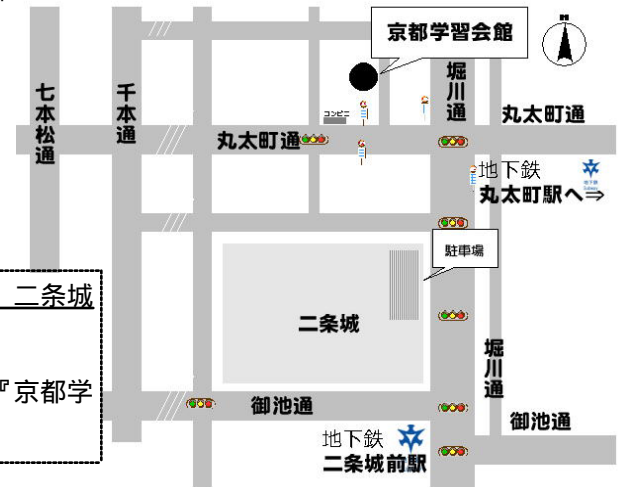

2011年 春の情勢セミナー 募集要項

申し込みの手続きは、簡単です。

「申込書」に必要事項を記入し、受講料をそえて申し込んでください。

講義時間は、午後7時00分～9時です。休憩、質疑応答の時間も含まれます

受講料は、5,000円です。(税込み)

申込みは、個人申込みが原則です。労働組合での「集団受講」も受け付けています。

集団受講の場合、申し込み用紙は、個人名をお願いします。

各コースの会場は、『京都学習会館』

(上京区堀川丸太町西一筋目上ル)です。

京都労働者学習協議会

電話(075)841-8141

FAX(075)821-3665

二・四輪共に駐車場はありません。二条城市営駐車場へお願いします。

地下鉄丸太町駅・二条城前駅から『京都学習会館』まで歩いて10分以内です。

11年 春の情勢セミナー 申込み日時				年	月	日
フリガナ			性別		年齢	
氏名:			男・女		才	
現住所:						
職場・学園:						
労働組合名:			(全国単産名:)			
電話: 職場 ()			自宅 ()			