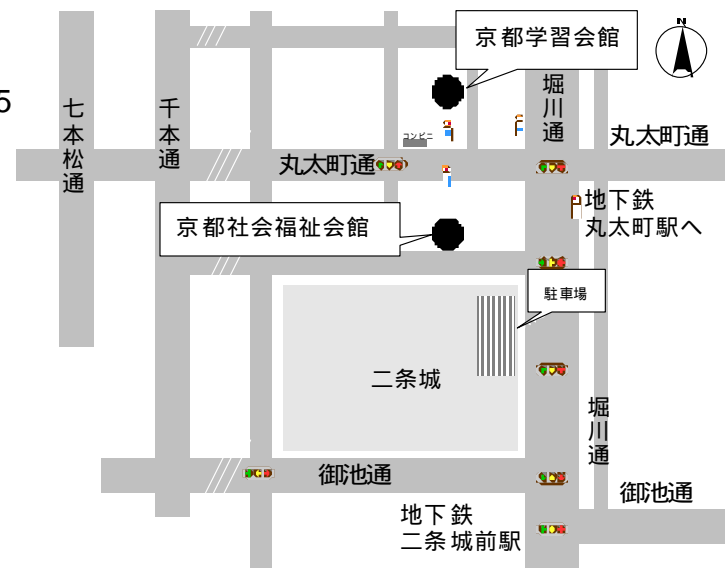

HORIMARUセミナー

20090809 vol.01

HORIMARUセミナー 募集要項

申し込みの手続きは「申込用紙」に必要事項を記入し申し込んでください。

募集の定員は、各コース30名です。

時間は、午後1時：30分～3時30分

参加費は、500円 金額に消費税が含まれています。

会場は『京都学習会館』

上京区堀川丸太町西一筋目上ル

電話 (075) 841-8141

FAX (075) 821-3665

二・四輪共に駐車場はありません。二条城市営駐車場へお願いいたします。

地下鉄丸太町駅・二条城前駅から『京都学習会館』まで歩いて10分以内です。

キリトリ

生きるためには お金が必要... そのためには働かないといけない。でも いざ 働きはじめると やることは多いし忙しい。その日の仕事が残ったり失敗があると なんだか悪い気がして サービス残業をしてしまう 当然、身体はしんどいし、自分がやりたいことの時間もなかなか作れなくて なんだか 職場と家との往復だけで 働いて寝るだけみたいな感じ.....。その上 どれだけがんばって働いても給料はほとんど増えていない。生活したいが苦しいまま。どうしてこんな状態になっているのだろう？

そこには 見えない“搾取”のシステムが働いているのだ。“搾取”がわかると 解決の糸口が見えてくるよ~。みんな学ぼう しんどの根本がわかるよ (労働学校で学んだ青年のつぶやき)

こんにちは、わたしたちは京都の労働者の学校で学んでいる若者です。こんかい、みなさんに、気楽に参加してもらえる『HORIMARU セミナー』を企画しました。ワンコイン(500円)で、お話と対話をセットで2時間、サンドイッチや飲み物なども準備してワイワイとやりたいと思います。参加してみませんか。

第1回のテーマは、『わたしたちの苦しみの底には“搾取”がある』です。

製造業で働く仲間も、商業サービスで働く仲間も、.....すべての労働者は搾取されています。お話をする人は、京都中央労働学校講師の木原隆志先生です。

日時は、09年8月9日(日)午後1時30分～3時30分です。

参加費は、500円です。

会場は、京都学習会館(堀川丸太町西一筋目上ル)

申し込み先: 京都中央労働学校運営委員会(電話: 841-8141)